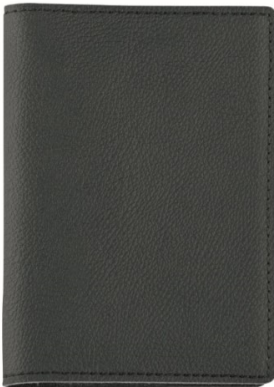

CreativDesign® Ausweistasche "129 Select" schwarz

Artikelnummer: 129-70-001

Produktbeschreibung

Ausweistasche aus edlem Rindleder und verlässlicher Qualität. Gebugt, VPE 500. 3 Papier- und 2 Kartenfächer

Produkteigenschaften

Artikelgewicht (g)	43.0
Maße (mm)	90 x 130 x 5
Material	Rindleder
Paketgewicht (kg)	23.2
Brand	CreativDesign®
Artikellänge	74.0 cm
Artikelbreite	22.0 cm
Artikelhöhe	28.0 cm