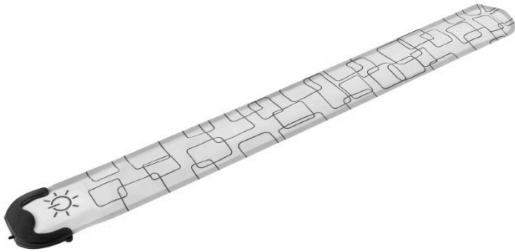

## Metmaxx® LED-Armband "GlowBand Active"

Artikelnummer: 6101-00-008

### Produktbeschreibung

"GlowBand Active" – das LED-Armband mit 145mAh Akku. Wiederaufladbar, spritzwassergeschützt, größenverstellbar – sichtbar & smart für aktive Menschen, Kinder und Ihr Haustier für optimale Sichtbarkeit und Sicherheit. Leuchtdauer ca. 6 Std., Ladezeit ca. 1,5 Std., incl. USB-C Ladekabel, im Polybeutel verpackt.

### Produkteigenschaften

Artikelgewicht (g)	43.0
Maße (mm)	350 x 40
Material	Nylon / Flanell / Manganstahl
Paketgewicht (kg)	11.7
Brand	Metmaxx®
Artikellänge	56.0 cm
Artikelbreite	26.0 cm
Artikelhöhe	31.0 cm